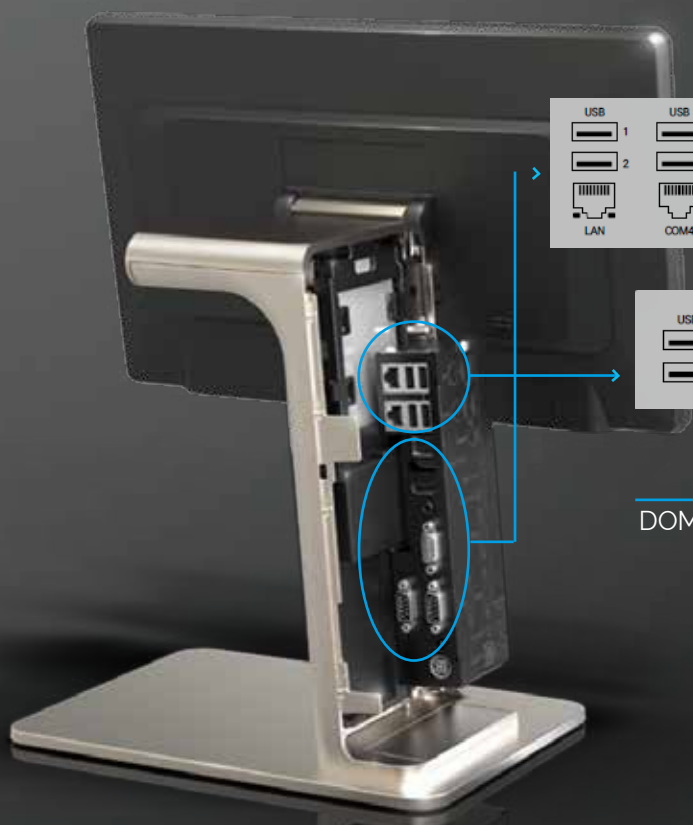

Płatność i identyfikacja

możliwe wiele kombinacji:
MSR / SCR / Dallas Key / Finger Print

Szerokie możliwości

Terminale Forza, wraz z urządzeniami uzupełniającymi, dają możliwość dopasowania sposobu montażu do wnętrza i specyfiki biznesu klienta.

Systemy POS / Terminal dotykowy **SAM4S FORZA**

5

Modułowa konstrukcja - możliwość zamówienia monitorów innych rozmiarów (10,1; 15; 18,5 cala), niż standardowe

Posiada 6 portów USB (łatwo dostępne w obudowie komputera)