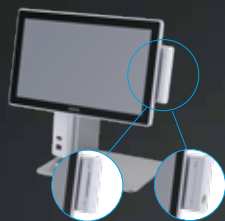

CZYTNIKI KART MAGNETYCZNYCH - FORZA

Model	Kolor	Kod ID	Cena (pln)
Czytnik kart magnetycznych do terminali SAM4S FORZA	Czarny	5252	240
Czytnik kart magnetycznych do terminali SAM4S FORZA	Biały	5302	240

* produkt na zamówienie, czas oczekiwania minimum 2 miesiące