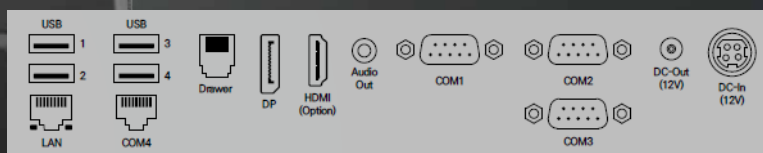

Płatność i identyfikacja

możliwe wiele kombinacji:
MSR / SCR / Dallas Key / Finger Print

Szerokie możliwości

Terminale Forza, wraz z urządzeniami uzupełniającymi, dają możliwość dopasowania sposobu montażu do wnętrza i specyfiki biznesu klienta.

Systemy POS / Terminal dotykowy **SAM4S FORZA**

5

Modułowa konstrukcja - możliwość zamówienia monitorów innych rozmiarów (10,1; 15; 18,5 cala), niż standardowe

Posiada 6 portów USB (łatwo dostępne w obudowie komputera)

Rozszerzony interface

DOMYŚLNIE: USB 6, Serial 4, DP 1, Lan 1, Drawer 1, Audio 1 (Core CPU : DP 1, HDMI 1)

DODATKOWO: do wyboru jeden typ typu A, B, C.
A: USB 4 | B: Szeregowy 2 | C: Równoległy 1

**WERSJA
W ZESTAWIE Z DRUKARKĄ**